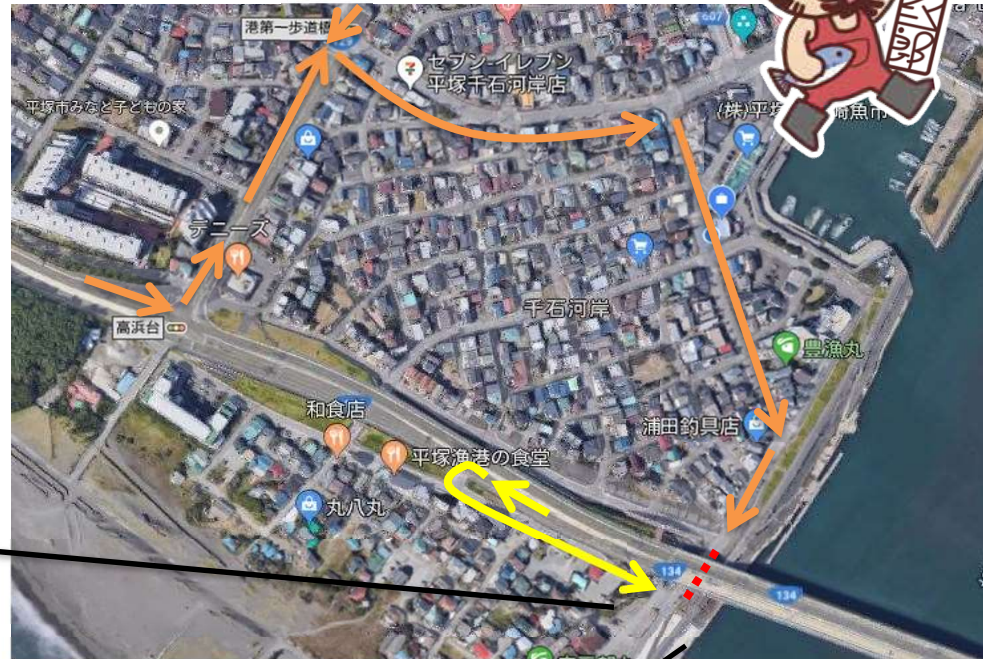

ひらつかタマ三郎漁港(新港)駐車場までの経路について

- 134号 茅ヶ崎方面から来訪の場合 →→→→→
134号から左折 134号側道を 相模川方面へ下る
- 129号 ご利用の場合 →→→→→
129号【港第一歩道橋】から入り〇〇mほど進んだら右折、
〇〇m直進して 右折、134号下をくぐる

ひらつかタマ三郎漁港周辺の案内
Google MAP や 駐車場の市HPリンクなど